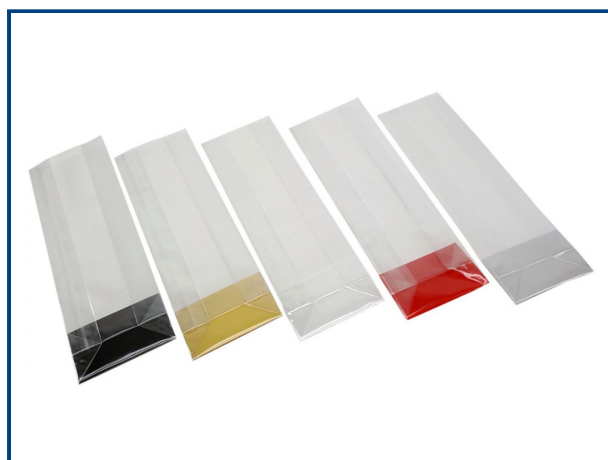

## Cellofanpåsar fyrkantsbotten med silverkartongsbotten

Cellofanpåsar med fyrkantsbotten med limmad silverbotten i kartong har en svetsad botten med en limmad silverbottenkartong på undersidan. Det betyder att du själv inte behöver lägga en lös bottenkartong i din cellofanpåse. Påsarna håller sig på plats tack vare limmet på bottenbrädet och den förpackade produkten presenteras på ett snyggt sätt.

Påsarna levereras komplett med den färgade inlägget (guld, silver, röd, svart eller vit). Det innebär att inlägget redan är placerat i påsarna vid leverans. Tack vare det praktiska formatet och den högkvalitativa finishen är dessa påsar perfekta för chokladbutiker och delikatesshandlare som värdesätter kvalitet och hållbarhet. Finns i 4 olika storlekar.

### Pappersblockpåse med fyrkantsbotten

Pappersblockpåse med fyrkantsbotten har en PP-lager på insidan. Påsarna är försedda med ett genomskinligt fönster så att man kan se innehållet. Perfekt för förpackning av kaffe eller te eller bara för att få ett naturligt utseende på din produkt. Dessa påsar är förseglingsbara.